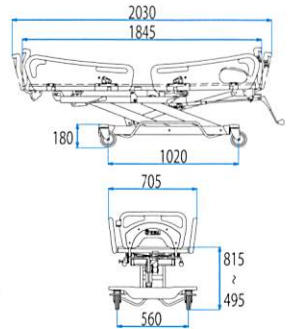

## NS-600

本体価格 810,000 円  
(税込価格 891,000 円)

浴槽セット(オプション)

本体価格 130,000円  
(税込価格 143,000円)

- 四方が囲まれていますから、シャワー浴のときもお湯が飛び散りません。
- お湯が拭き取りやすく、次のご利用者に冷たさが残りません。

満水量220ℓ・排水ホース1.9m付  
シート材質 EVA

全長	2,030mm
全幅	705mm
座面高	495~815mm
フレーム高	180mm
重量	75kg
耐荷重	220kg

〈JANコード〉4543085010169  
〈TAISコード〉00084-000108  
●背受け角度/0~35°(ガスシリンダー方式)  
●キャスター径/125mm  
主要材質 ステンレス、ポリエチレン、ポリプロピレン

背と腰の運動は、レバー操作で単独へ切替できますから、様々な身体状況の方に対応できます。浴槽セットを併用することで、特浴設備が無くても簡易的な入浴や部分浴ができ、導入コストやリスクも軽減できます。

## NS-200

本体価格 445,000 円  
(税込価格 489,500 円)

全長	1,870mm
全幅	705mm
座面高	470~775mm
座面寸法	1820×550mm
フレーム高	175mm
重量	50kg
耐荷重	150kg

〈JANコード〉4543085010176  
〈TAISコード〉00084-000109  
●キャスター径/125mm  
主要材質 ステンレス、ポリエチレン、ポリプロピレン