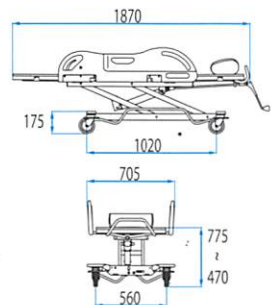

## NS-200

本体価格 445,000 円  
(税込価格 489,500 円)

全長	1,870mm
全幅	705mm
座面高	470~775mm
座面寸法	1820×550mm
フレーム高	175mm
重量	50kg
耐荷重	150kg

〈JANコード〉4543085010176  
〈TAISコード〉00084-000109  
●キャスター径/125mm  
主要材質 ステンレス、ポリエチレン、ポリプロピレン