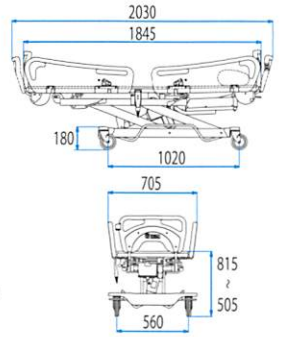

## NS-700

本体価格 1,200,000 円  
(税込価格 1,320,000 円)

浴槽セット(オプション)

本体価格 130,000円  
(税込価格 143,000円)

- 四方が囲まれていますから、シャワー浴のときもお湯が飛び散りません。
- お湯が拭き取りやすく、次のご利用者に冷たさが残りません。

満水量220ℓ・排水ホース1.9m付  
シート材質 EVA

全長	2030mm
全幅	705mm
座面高	505~815mm
フレーム高	180mm
重量	81kg
耐荷重	220kg

〈JANコード〉4543085010206  
〈TAISコード〉00084-000131  
●背受け角度/0~35°(ガスシリンダー方式)  
●キャスター径/125mm  
主要材質 ステンレス、ポリエチレン、ポリプロピレン

ストレッチャーが電動で昇降し、介助の負担を軽減します。

背と腰の運動は、レバー操作で単独へ切替できますから、様々な身体状況の方に対応できます。浴槽セットを併用することで、特浴設備が無くても簡易的な入浴や部分浴ができ、導入コストやリスクも軽減できます。