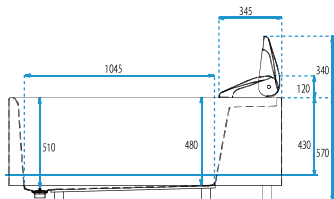

# バスタブ

LB-150

「やさしさ」  
かなえる  
新発想

リフト付シャワーキャリー(LS-300)のレールが内蔵された専用バスタブです。  
レールやバスボードが収納できますから、浴室を広く、又キャリーをご利用いただかない方でもご利用いただけます。

新商品

平成28年1月発売

バスタブ

## LB-150

本体価格 1,100,000 円  
(税込価格 1,188,000 円)

【別売】  
リフト付シャワーキャリー  
LS-300  
本体価格 1,180,000円(非課税)

全長	1,500 mm
全幅	760 mm
全高	690 mm
浴槽重量	50 kg
満水量	約 295 ℓ
実使用水量	約 240 ℓ
排水時間	約 2分
バスボード耐荷重	100 kg

<JANコード> 4543085070163  
<TAISコード> 00084-000110

※抗菌素材を使用しています。  
※満水量はバスボード分を除外しています。  
※実使用水量は165cm、65kgの方の場合です。

**レール**  
簡単にセット・収納できます。

**レールカバー**  
入浴中マクラのようにご利用いただけます。

**収納式バスボード**  
バスタブの縁と同じ高さです  
から小柄な方でもご利用いただけます。

本社・松山営業所 / 〒791-0214 愛媛県東温市南野田410番地6  
TEL089 (964) 7770 FAX089 (964) 1522  
札幌営業所 / TEL011 (788) 5334 FAX011 (788) 5341  
仙台営業所 / TEL022 (390) 4605 FAX022 (288) 3690  
北関東営業所 / TEL027 (212) 2066 FAX027 (212) 2067  
東京営業所 / TEL03 (5939) 8611 FAX03 (5939) 8612  
名古屋営業所 / TEL0568 (42) 6015 FAX0568 (71) 9656  
大阪営業所 / TEL072 (641) 8711 FAX072 (641) 8712  
福岡営業所 / TEL0942 (45) 3808 FAX0942 (45) 3809