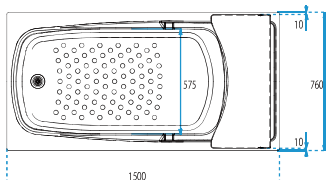

# バスタブ

LB-150

「やさしさ」  
かなえる  
新発想

リフト付シャワーキャリー(LS-300)のレールが内蔵された専用バスタブです。  
レールやバスボードが収納できますから、浴室を広く、又キャリーをご利用いただかない方でもご利用いただけます。

新商品

平成28年1月発売

バスタブ

## LB-150

本体価格 1,100,000 円  
(税込価格 1,188,000 円)

【別売】  
リフト付シャワーキャリー  
LS-300  
本体価格 1,180,000円(非課税)

全長	1,500 mm
全幅	760 mm
全高	690 mm
浴槽重量	50 kg
満水量	約 295 ℓ
実使用水量	約 240 ℓ
排水時間	約 2分
バスボード耐荷重	100 kg

<JANコード> 4543085070163  
<TAISコード> 00084-000110

※抗菌素材を使用しています。  
※満水量はバスボード分を除外しています。  
※実使用水量は165cm、65kgの方の場合です。

**レール**  
簡単にセット・収納できます。

**レールカバー**  
入浴中マクラのようにご利用いただけます。

**収納式バスボード**  
バスタブの縁と同じ高さです  
から小柄な方でもご利用いただけます。

本社・松山営業所 / 〒791-0214 愛媛県東温市南野田410番地6  
TEL089 (964) 7770 FAX089 (964) 1522  
札幌営業所 / TEL011 (788) 5334 FAX011 (788) 5341  
仙台営業所 / TEL022 (390) 4605 FAX022 (288) 3690  
北関東営業所 / TEL027 (212) 2066 FAX027 (212) 2067  
東京営業所 / TEL03 (5939) 8611 FAX03 (5939) 8612  
名古屋営業所 / TEL0568 (42) 6015 FAX0568 (71) 9656  
大阪営業所 / TEL072 (641) 8711 FAX072 (641) 8712  
福岡営業所 / TEL0942 (45) 3808 FAX0942 (45) 3809